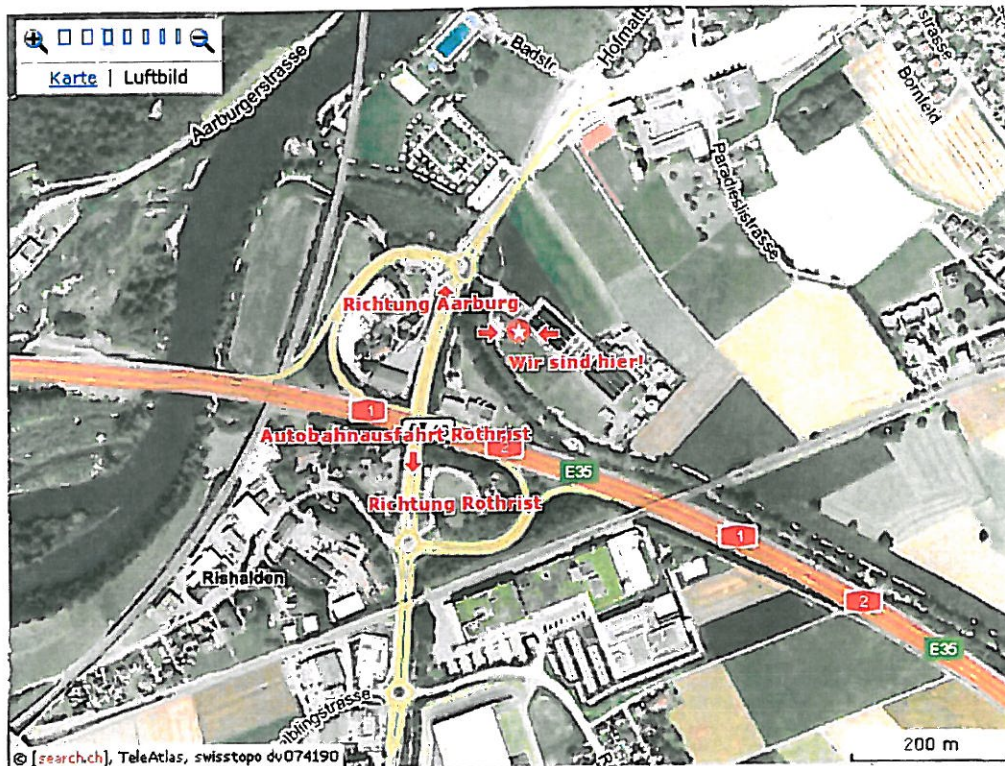

CLUB DER HUNDEFREUNDE

Aarburg und Umgebung

Postfach, 4663 Aarburg

Club der Hundefreunde
Aarburg u. Umgebung
Neue Aarburgerstrasse
4663 Aarburg

www.hundeclubaarburg.ch